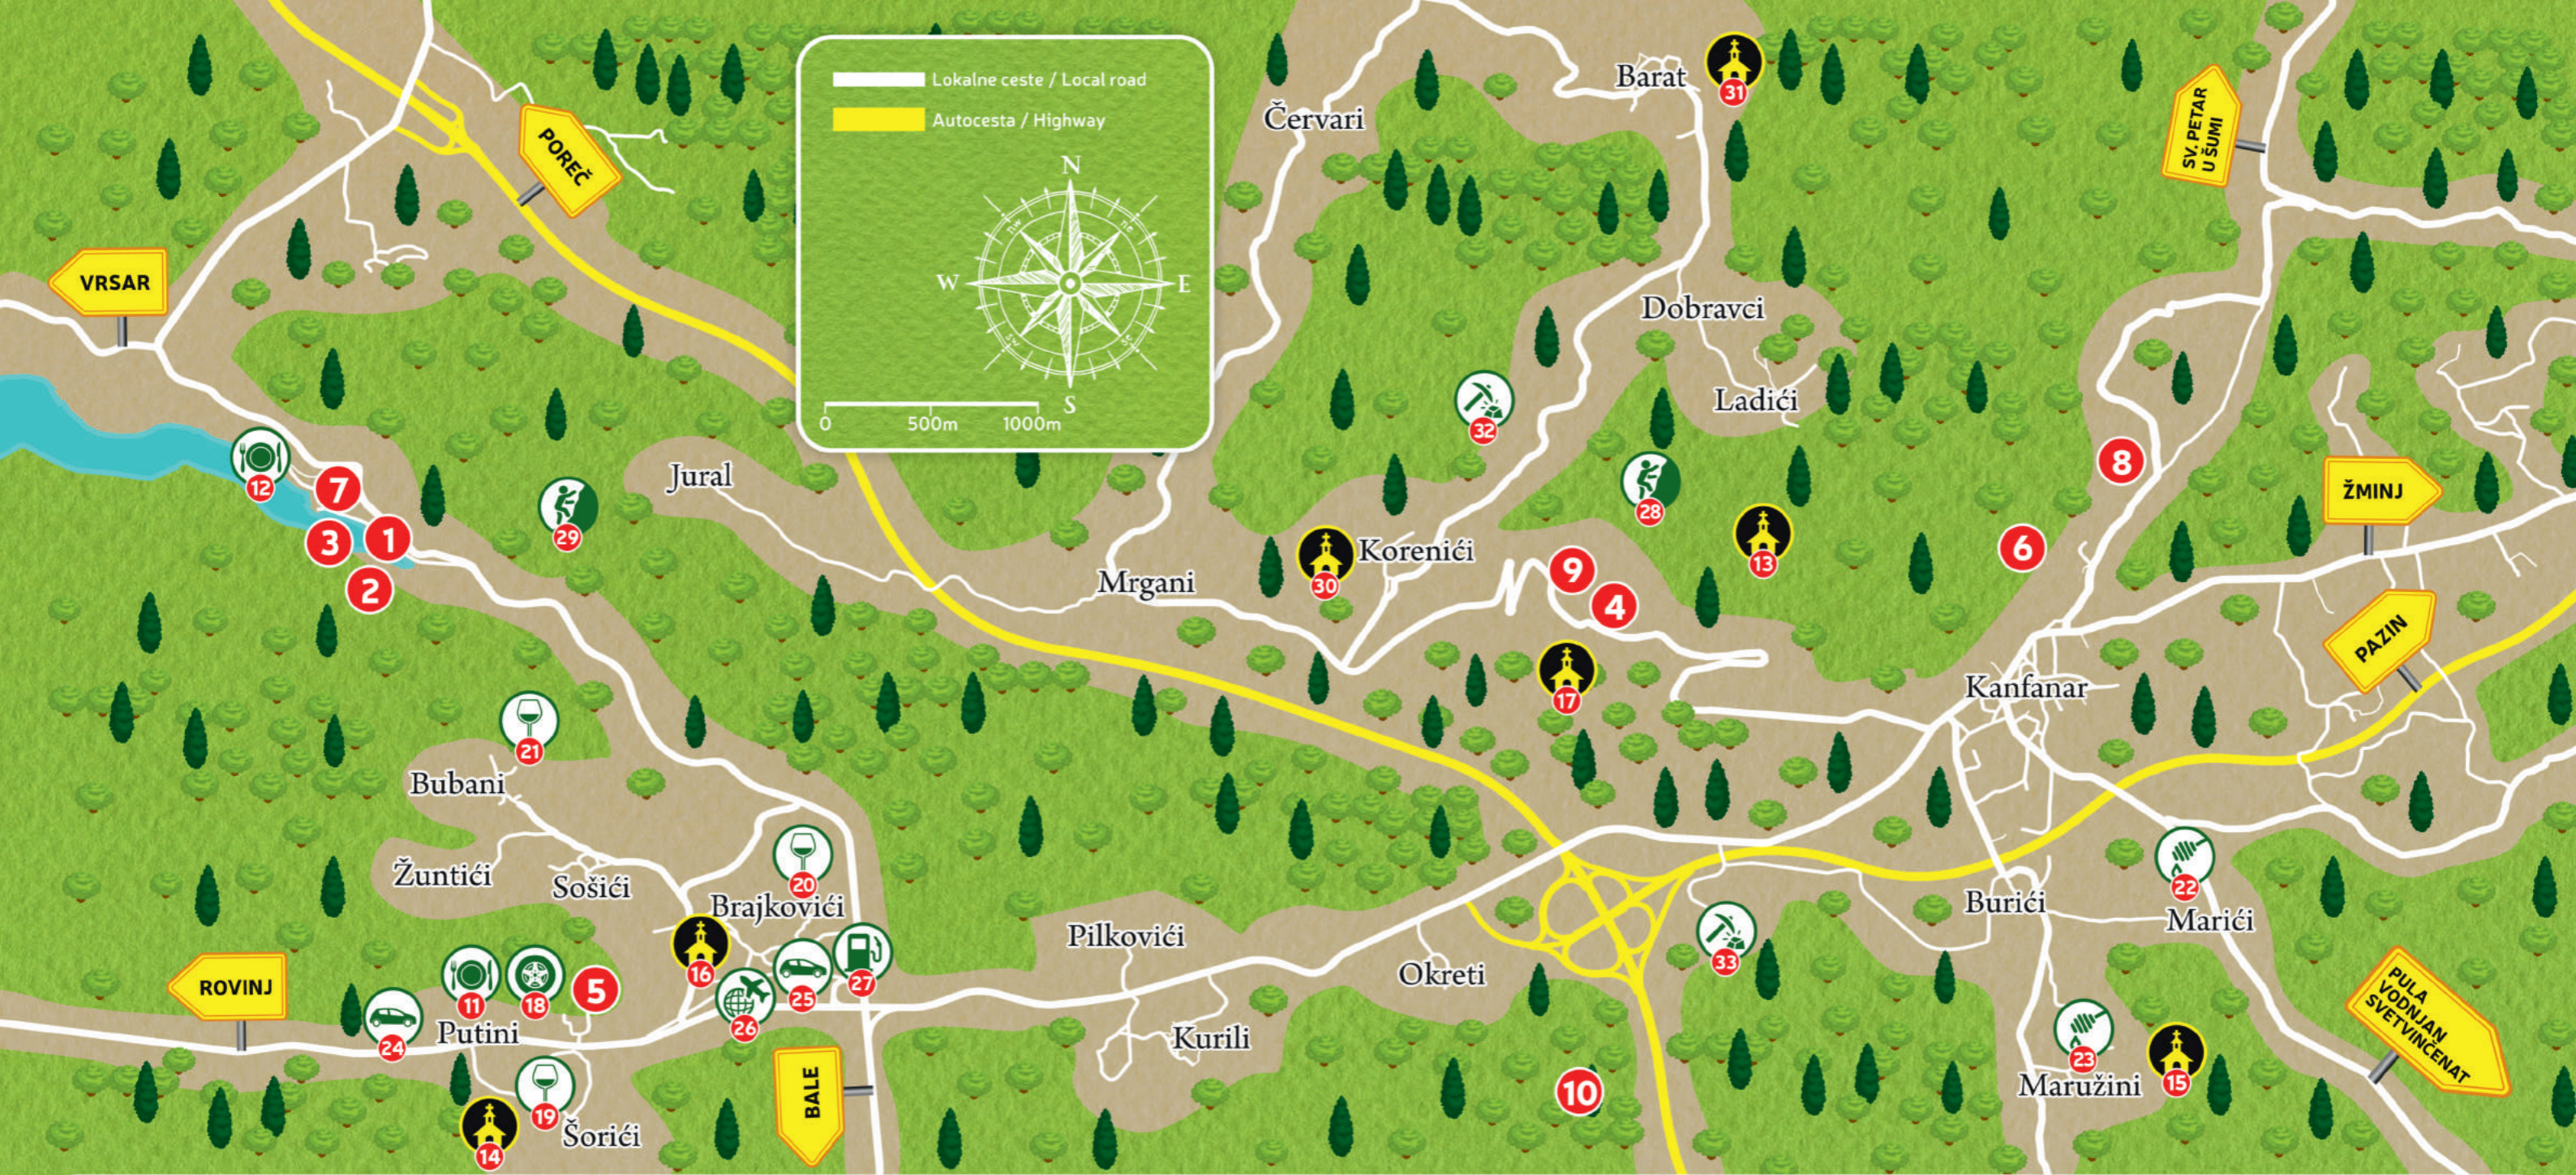

Kanfamar

Burići

ŽMINJ
PAZIN
LABIN

ROVINJ
POREČ
VRSAR

PULA
VODNAN
SVETVINČENAT

-  Lokalne ceste / Local road
-  Autocesta / Highway
-  Tračnice / Railway

- | | | | | | | |
|---|---|--|---|--|--|---|
| 1

Limski zaljev
<i>Lim Bay</i> | 2

Romualdova pećina
<i>Romuald's cave</i> | 3

Uzgajalište školjki Istrida
<i>Oysters and shells breeding „Istrida“</i> | 4

Dvigrad | 5

Maklavun | 11 Pizzeria Max | 23 OPG Atilio Maružin / Honey |
| 6

Kašteljir | 7

Restoran Viking | 8

Crkva sv. Agate
<i>St. Agatha's church</i> | 9

Crkva sv. Marije od Lakuća
<i>St. Mary of Lakuć church</i> | 10

Jama Kumbašeja
<i>Pit Kumbašeja</i> | 12 Restoran Fjord | 24 Autokuća Košara / Car service Košara |
| | | | | | 13 Crkva sv. Ilije / St. Iliah church | 25 Autokuća Cerin / Car service Cerin |
| | | | | | 14 Crkva sv. Marije Magdalene / St. Mary Magdalene's church | 26 Tur.agencija „M-G Express“ / Tourist agency „M-G Express“ |
| | | | | | 15 Crkva sv. Marije Snježne / St. Mary of Snow church | 27 Benzinska stanica / GAS |
| | | | | | 16 Crkva sv. Marije od Zdravlja / St. Mary of Health church | 28 Penjalište Dvigrad / Climbing area „Dvigrad“ |
| | | | | | 17 Crkva sv. Antuna / St. Anton's church | 29 Penjalište Limski kanal / Climbing area „Lim Bay“ |
| | | | | | 18 Vulkanizer Dado / Tire repair „Dado“ | 30 Crkva sv. Duha / Holy Spirit's church |
| | | | | | 19 Vina Trošt / Wines Trošt | 31 Crkva sv. Petra u Okovima / St. Peter in Chains church |
| | | | | | 20 Vina Lunika / Wines Lunika | 32 Kamenolom Korenići / Stonepit Korenići |
| | | | | | 21 Vina Sosich / Wines Sosich | 33 Kamenolom Kanfanar / Stonepit Kanfanar |
| | | | | | 22 OPG Marić / Honey | |